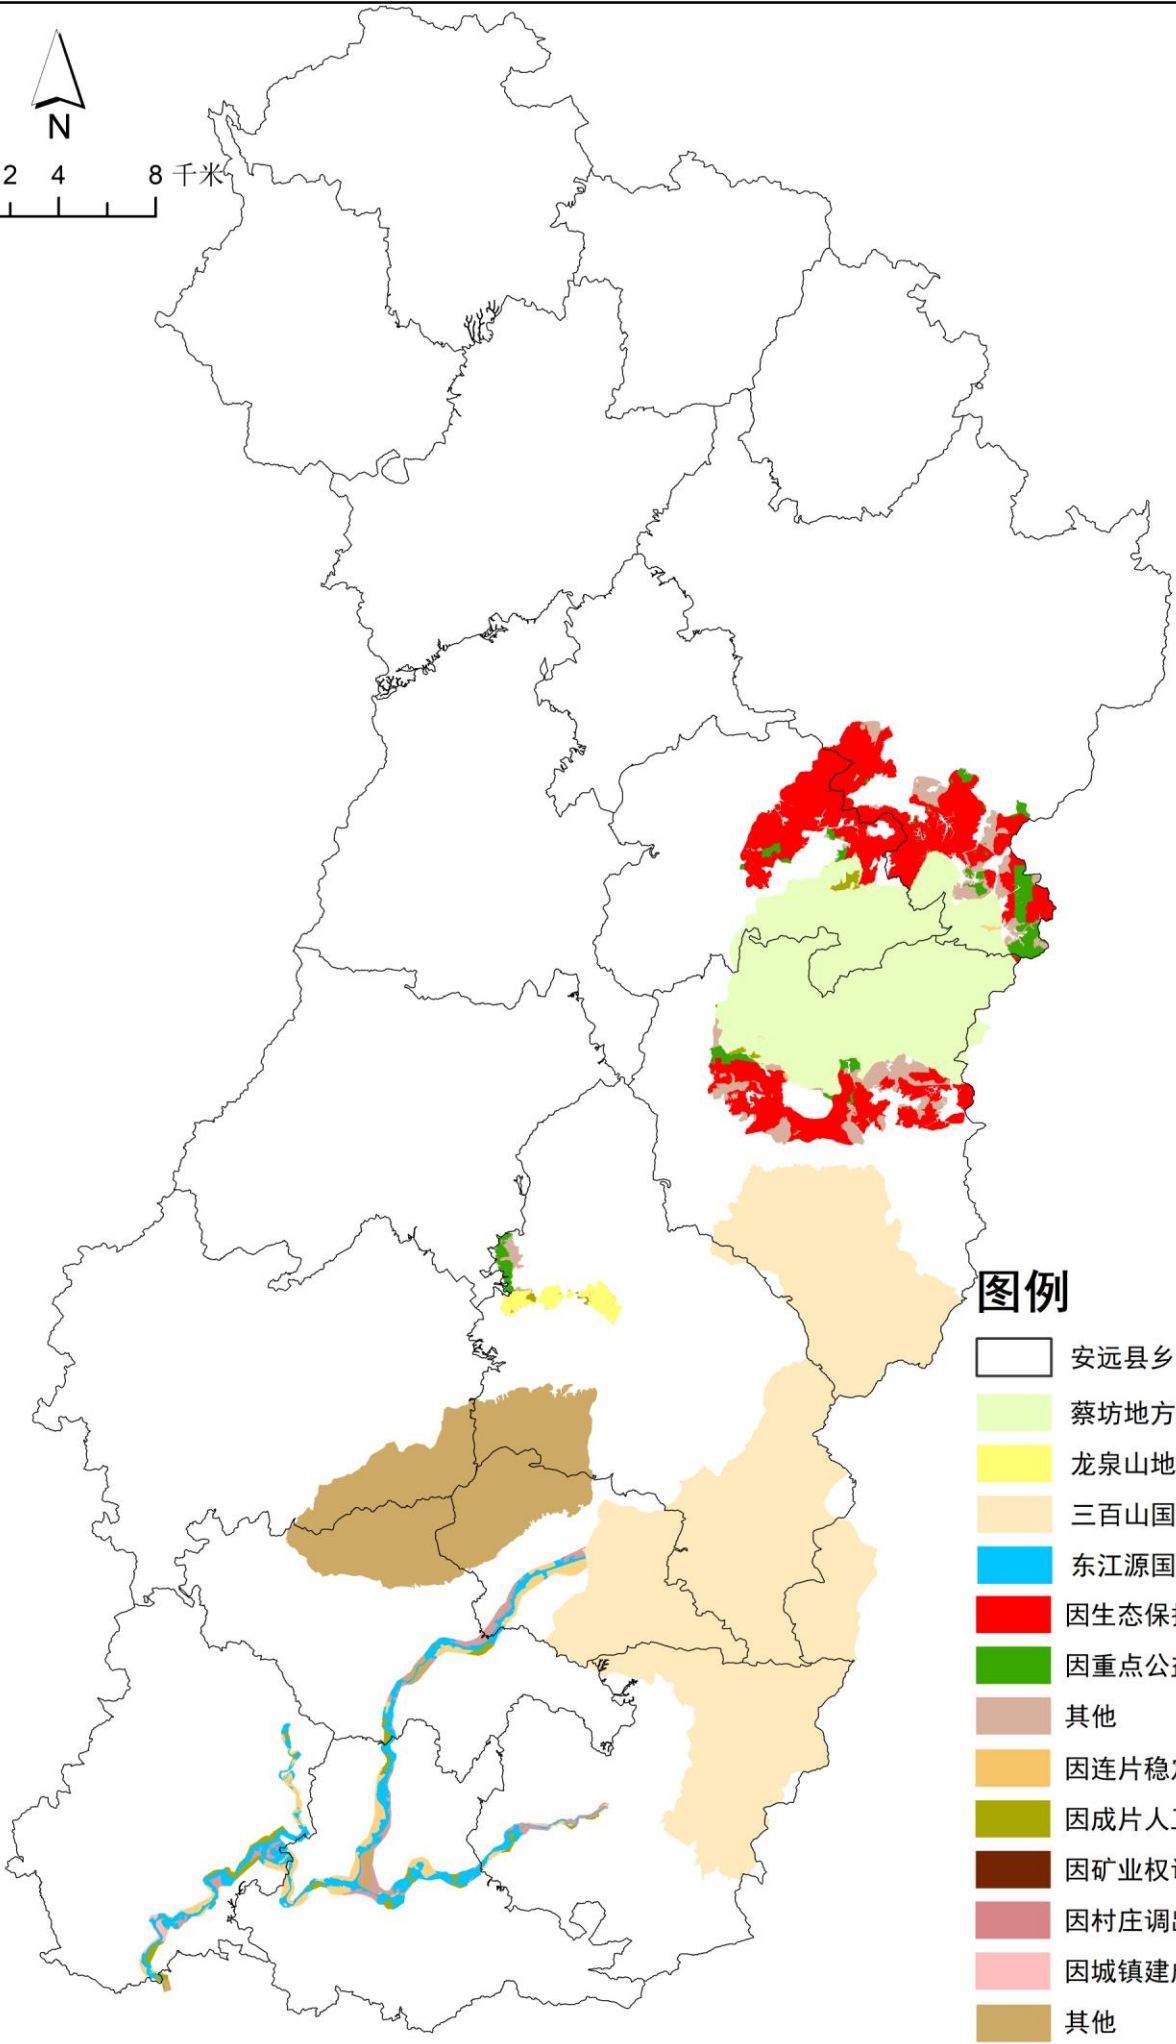

安远县自然保护地整合优化调入调出公示图

图例

- 安远县乡镇界
- 蔡坊地方级自然保护区
- 龙泉山地方级森林公园
- 三百山国家级风景名胜区
- 东江源国家湿地公园
- 因生态保护红线范围调入
- 因重点公益林区调入
- 其他
- 因连片稳定耕地调出
- 因成片人工集体商品林调出
- 因矿业权调出
- 因村庄调出
- 因城镇建成区调出
- 其他